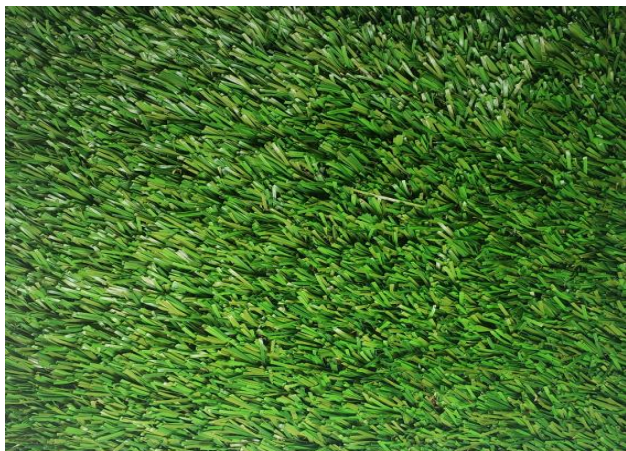

SKU	Nombre comercial	Uso	Ancho	Altura	Peso
T01-N2280-05403	VALLEY 40	Residencial	3.70	30 mm	1,360 Gr