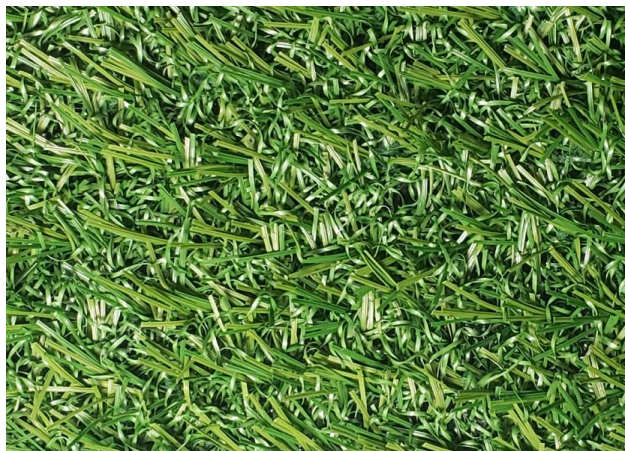

Catálogo

terza

**EL FABRICANTE #1
DE PASTO SINTÉTICO
EN MÉXICO Y LATINOAMÉRICA**

SKU	Nombre comercial	Uso	Ancho	Altura	Peso
T01-N2020-05107	GARDEN 36	Residencial	3.70	30 mm	1,225 Gr

SKU	Nombre comercial	Uso	Ancho	Altura	Peso
T01-N1961-05043	EMERALD 21	Residencial	3.70	20 mm	720 Gr

SKU	Nombre comercial	Uso	Ancho	Altura	Peso
T01-N1933-05043	EMERALD 30	Residencial	3.70	25 mm	1,020 Gr

SKU	Nombre comercial	Uso	Ancho	Altura	Peso
T01-N1964-05043	EMERALD 40	Residencial	3.70	25 mm	1,360 Gr

Sku	Nombre comercial	Uso	Ancho	Altura	Peso
T01-N1963-05043	EMERALD 60	Residencial	3.70	45 mm	2,040 Gr

Sku	Nombre comercial	Uso	Ancho	Altura	Peso
T01-N1972-05114	BERMUDA 20 Green	Residencial	3.70	20 mm	680 Gr