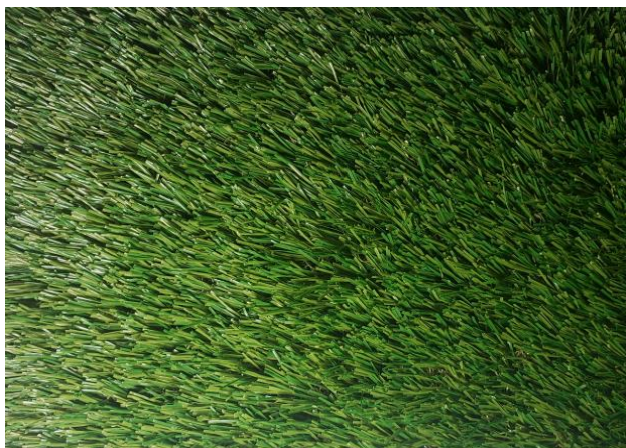

Catálogo

terza

**EL FABRICANTE #1
DE PASTO SINTÉTICO
EN MÉXICO Y LATINOAMÉRICA**

SKU	Nombre comercial	Uso	Ancho	Altura	Peso
T01-N2020-05107	GARDEN 36	Residencial	3.70	30 mm	1,225 Gr

SKU	Nombre comercial	Uso	Ancho	Altura	Peso
T01-N1961-05043	EMERALD 21	Residencial	3.70	20 mm	720 Gr

SKU	Nombre comercial	Uso	Ancho	Altura	Peso
T01-N1933-05043	EMERALD 30	Residencial	3.70	25 mm	1,020 Gr

SKU	Nombre comercial	Uso	Ancho	Altura	Peso
T01-N1964-05043	EMERALD 40	Residencial	3.70	25 mm	1,360 Gr

Sku	Nombre comercial	Uso	Ancho	Altura	Peso
T01-N1963-05043	EMERALD 60	Residencial	3.70	45 mm	2,040 Gr

Sku	Nombre comercial	Uso	Ancho	Altura	Peso
T01-N1972-05114	BERMUDA 20 Green	Residencial	3.70	20 mm	680 Gr