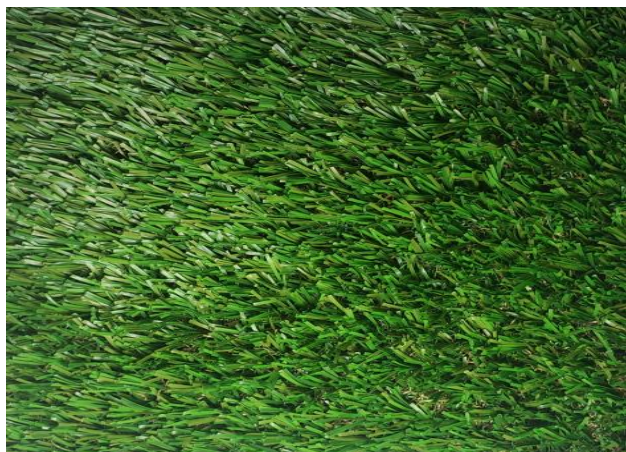

SKU	Nombre comercial	Uso	Ancho	Altura	Peso
T01-N2278-05403	VALLEY 32	Residencial	3.70	27 mm	1,090 Gr